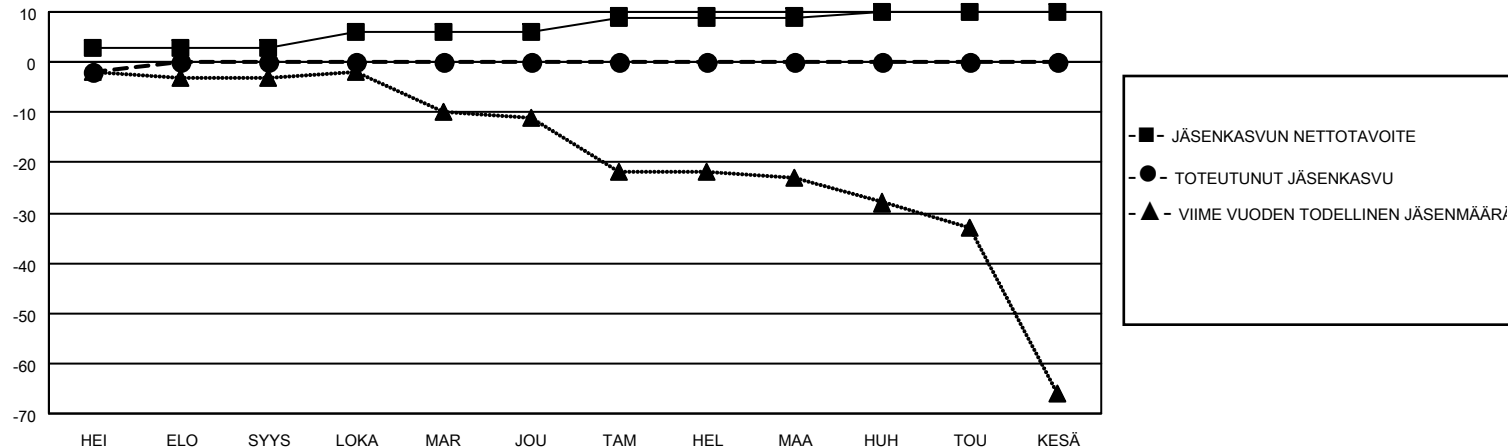

MONTHLY MEMBERSHIP PROGRESS REPORT

SIJAINTI FINLAND

District 107 F

Results as of: 7/31/2021

| Klubit | | | | jäsentä | | | |
|--------------------|----------------------|--------------|------------------|--------------------|--------------------------|-----------------------|---|
| TULOKSET 2021-2022 | | | | TULOKSET 2021-2022 | | | |
| NELJÄNNES | UUDEN KLUBIN TAVOITE | UUDET KLUBIT | LOPETETUT KLUBIT | NELJÄNNES | JÄSENKASVUN NETTOTAVOITE | TOTEUTUNUT JÄSENKASVU | POISTETUT JÄSENET (mukaan lukien siirrot) |
| HEI/ELO/SYYS | 0 | 0 | 0 | HEI/ELO/SYYS | 3 | 1 | 2 |
| LOKA/MAR/JOU | 0 | 0 | 0 | LOKA/MAR/JOU | 3 | 0 | 0 |
| TAM/HEL/MAA | 0 | 0 | 0 | TAM/HEL/MAA | 3 | 0 | 0 |
| HUH/TOU/KESÄ | 0 | 0 | 0 | HUH/TOU/KESÄ | 1 | 0 | 0 |

TAVOITTEET JA UUDET KLUBIT, KUMULATIIVINEN

TAVOITTEET JA JÄSENET, KUMULATIIVINEN

| | | |
|--|---|--|
| LAKKAUTETUT KLUBIT: 0 | 0 CLUBS OF 61 LISÄNNYT YHDEN TAI USEAMMAN UUTTA JÄSENTÄ | SUKUPUOLIJAKAUMA MIES 1,197 (83.47%) NAINEN 237 (16.53%) |
| ERONNEET JÄSENET KUOLLUT 1 KLUBI LAKKAUTETTU 0 MUU 1 YHTEENSÄ 2 | KLIKKA A TÄSTÄ NÄHDÄKSESI KUMULATIIVISE T JÄSENTIEDOT | PERHEJÄSENIÄ YHTEENSÄ 14 PERHEJÄSENET, JOTKA MAKSAVAT PUOLE T JÄSENMAKSUSTA 7 |