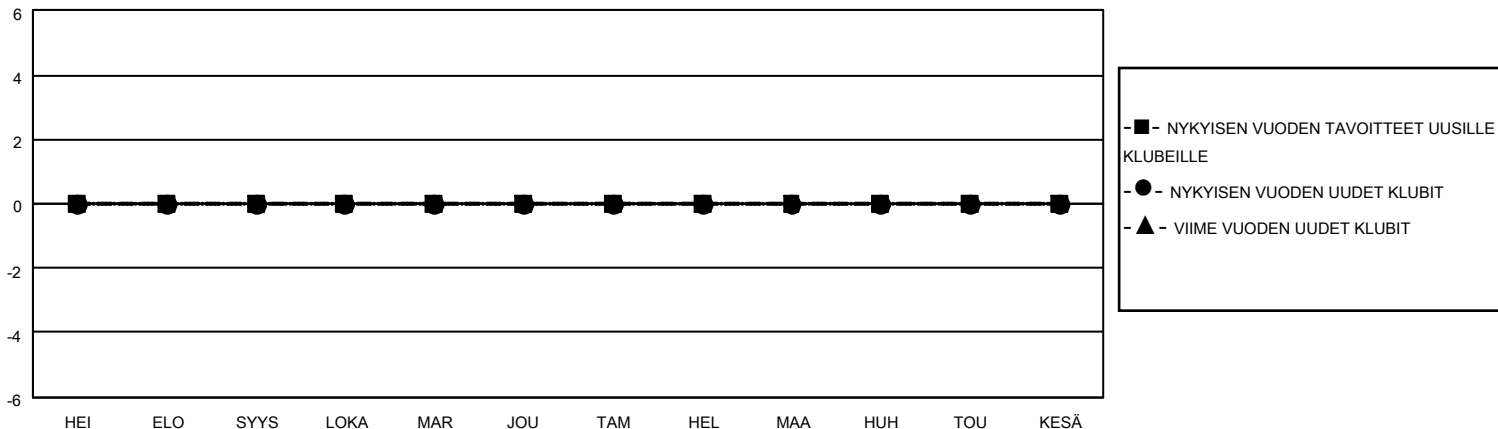

MONTHLY MEMBERSHIP PROGRESS REPORT

SIJAINTI FINLAND

District 107 F

Results as of: 7/31/2021

| Klubit | | | | jäsentä | | | |
|--------------------|----------------------|--------------|------------------|--------------------|--------------------------|-----------------------|---|
| TULOKSET 2021-2022 | | | | TULOKSET 2021-2022 | | | |
| NELJÄNNES | UUDEN KLUBIN TAVOITE | UUDET KLUBIT | LOPETETUT KLUBIT | NELJÄNNES | JÄSENKASVUN NETTOTAVOITE | TOTEUTUNUT JÄSENKASVU | POISTETUT JÄSENET (mukaan lukien siirrot) |
| HEI/ELO/SYYS | 0 | 0 | 0 | HEI/ELO/SYYS | 3 | 1 | 2 |
| LOKA/MAR/JOU | 0 | 0 | 0 | LOKA/MAR/JOU | 3 | 0 | 0 |
| TAM/HEL/MAA | 0 | 0 | 0 | TAM/HEL/MAA | 3 | 0 | 0 |
| HUH/TOU/KESÄ | 0 | 0 | 0 | HUH/TOU/KESÄ | 1 | 0 | 0 |

TAVOITTEET JA UUDET KLUBIT, KUMULATIIVINEN

TAVOITTEET JA JÄSENET, KUMULATIIVINEN

| | | |
|--|---|--|
| LAKKAUTETUT KLUBIT: 0 | 0 CLUBS OF 61 LISÄNNYT YHDEN TAI USEAMMAN UUTTA JÄSENTÄ | SUKUPUOLIJAKAUMA MIES 1,197 (83.47%) NAINEN 237 (16.53%) |
| ERONNEET JÄSENET KUOLLUT 1 KLUBI LAKKAUTETTU 0 MUU 1 YHTEENSÄ 2 | KLIKKA A TÄSTÄ NÄHDÄKSESI KUMULATIIVISE T JÄSENTIEDOT | PERHEJÄSENIÄ YHTEENSÄ 14 PERHEJÄSENET, JOTKA MAKSAVAT PUOLE T JÄSENMAKSUSTA 7 |